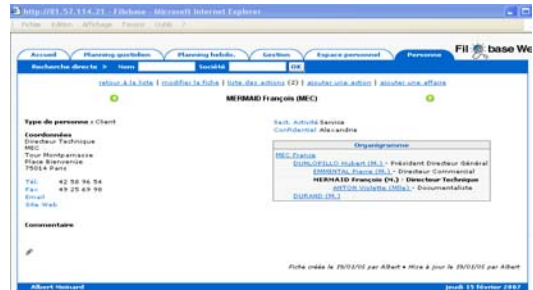

Informations

Version 5.6 de Filobase

Une version pleine de nouvelles fonctionnalités à découvrir très prochainement
Pour plus d'informations, merci de nous contacter au 01 49 23 83 50.

Filobase Gestion

Filobase Gestion, un outil complet de gestion commerciale qui vous fournira en temps réel des chiffres clés indispensables au pilotage de vos activités.

Formation

Découvrez toutes nos formations dans le nouveau catalogue de formation.

Vos Contacts

Jean-Marc
PUTIN

Samira
YEMMOU

FIOBASE WEB

Filobase est une interface simple et conviviale qui vous permettra de travailler sur votre base de contacts depuis un simple navigateur. Toutes les informations disponibles sur l'interface client le sont également sur l'interface web : coordonnées d'un contact, historique relationnel, projets en cours, dernier devis envoyé ...

Son interface ergonomique vous permettra par exemple de naviguer facilement d'une fiche à une autre, d'afficher la liste des actions ou affaires liées à un contact, de saisir une action de rendez-vous ...

Exemple : un organigramme vous est proposé sur chaque fiche contact. D'un simple clic, vous accédez à la fiche de la société ou à la fiche d'un contact rattaché à cette même société.

Vous retrouverez également sur le Web Filobase l'ensemble de vos requêtes (recherches multicritères), paniers de sélection, tableaux et graphes. Ainsi, à tout moment vous pourrez lancer une recherche préenregistrée et afficher la liste de tous les destinataires de la lettre d'information, les personnalités à inviter, la liste des projets en cours ...

Toutes vos requêtes, vos modèles de tableaux, graphes... sont accessibles depuis Filobase WEB !

Sur chaque liste (personnes, actions, affaires...), Filobase vous propose la liste de toutes les maquettes de tableaux ou de graphes que vous avez vous-mêmes créées ou personnalisées. Suite à une requête lancée depuis l'interface web, vous disposerez de vos propres modèles de tableaux pour imprimer la liste de vos contacts, le tableau récapitulatif des personnes ayant répondu « oui » à une invitation ou encore imprimer un graphe pour mesurer les retombées d'un événement ...

Civilité	Nom	Prénom	Adresse 1	Téléphone
Monsieur	MILANE	Vincent	AMAZONE (Agent) 120, rue des Mirabelles 75009 PARIS	45 12 55 66
Maire	BERGLUND	Ednauld	Berglund & Gaspert 32, Bd de Sébastopol 75004 PARIS	49 99 12 34
Monsieur	NOEMI	Arnold	ANASIS 56, rue du Commerce 75015 PARIS	48 57 96 85
Monsieur	BOSS	Ferdinand	Président Directeur Général SCL 12, rue de l'Arche 31000 Toulouse	16 61 63 69 39
Monsieur	DUPONT	Bernard	Directeur de Fabrication SCL 12, rue de l'Arche 31000 Toulouse	16 61 63 69 39
Monsieur	DUCHEMIN	Martial	Directeur Financier SCL 12, rue de l'Arche 31000 Toulouse	16 61 63 69 39
Monsieur	TROUILLARD	Olivier	KUAN (Agent) Tour Montparnasse Place Bienvenue 75014 PARIS	42 58 96 54
Monsieur	ROCKFORD	Henri	Directeur Administratif Cabinet MORIERE 145, Allée Jules de Goussé 75004 Paris	42 02 36 36
Madame	ANTONI	Michèle	SCL 12, rue de l'Arche 31000 TOULOUSE	16 61 63 69 39
Monsieur	MARTIN		Maxwell Electronic Corporation Center Park 1536, 5th Avenue NEW YORK H3P-2TS USA	19 33 1 452 36 280
Monsieur	LEONARDO	Edouardo	BUENOS (Agent) 6 rue des armées 75001 PARIS	

Enfin, pour vos opérations de mailing ou publipostage, une fonction d'export vous permettra d'exporter vos listes de contacts et ainsi de préparer vos publipostages depuis le logiciel bureautique de votre choix.